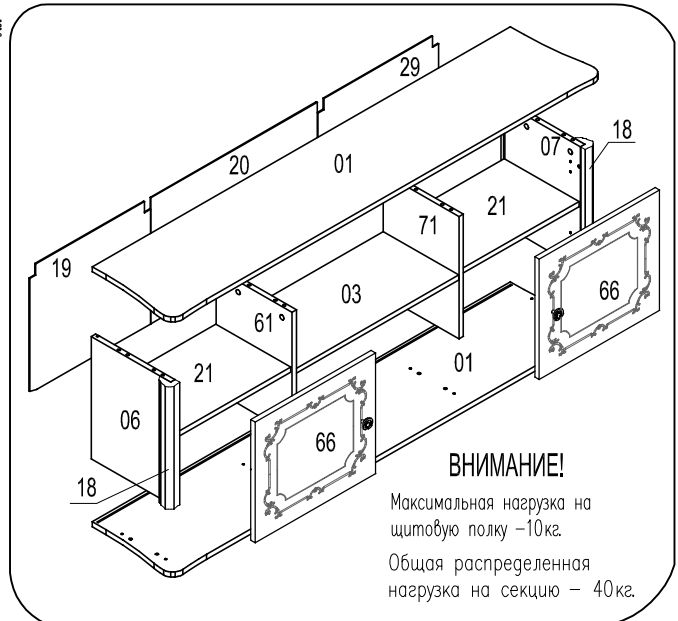

Секция HA8

Фирма оставляет за собой право вносить изменения, не влияющие на качество изделия

Сборку производите на твердой и ровной поверхности!

Шкант Ø8x30 ш50 16шт.	Дюбель для стяжки эксцентрик в4 16шт.	Стяжка эксцентр 150 N100712604 с5 16шт.	Заглушка для стяжки эксцентр. 16шт.	Полко- держатель 5,4-Х 8шт.	Дюбель пластмассовый с усом Ø8x40 8шт.	Винт 5,5x50 (саморез) 8шт.
Винт 4x25 2шт.	Саморез US 3x16 KB 4шт.	Скрепка 12.2 -А-06 4шт.	Шуруп 4-4x13 ГОСТ 1145-80 ш5 8шт.	Стяжка Rafix Tab 20 4шт.	Болт Rafix 20 4шт.	
Держатель для подвески SCARPI-4 33x110 2шт.	Петля вкл. для FGV MS Slide-on 110гр. 4шт.	Планка петли FGV MS Slide-on H=4 4шт.	Кольцо для ручки пласт. 2шт.			
Амортизатор под стекло 4шт.	Подвеска шкафа SAH130, левая 2шт.	Подвеска шкафа SAH130, правая 2шт.	Крышка для SAH130, левая 2шт.	Крышка для SAH130, правая 2шт.	Саморез US4,0x30KB ш1 4шт.	Ручка-кнопка 2шт.

ВНИМАНИЕ!

Максимальная нагрузка на щитовую полку - 10 кг.
Общая распределенная нагрузка на секцию - 40 кг.